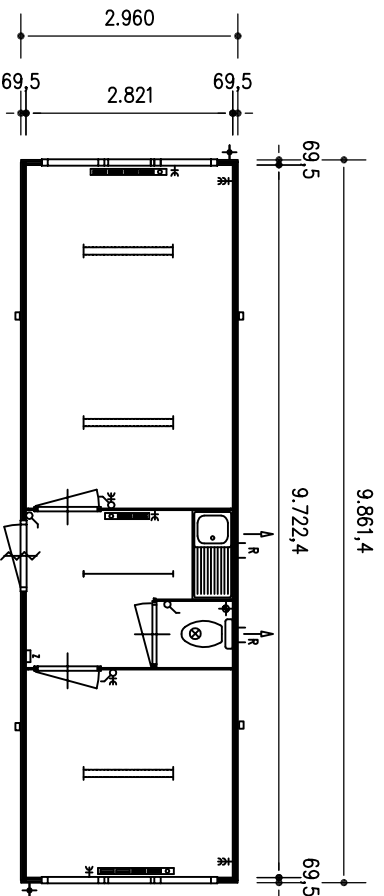

**Voor aanzicht**

**R. zij aanzicht**

**Achter aanzicht**

**L. zij aanzicht**

**MC type 1021**

**Directbouw b.v.**

Directbouw b.v.  
Postbus 18 7740 AA Coevorden  
De Hulwert 4 7741 KC Coevorden

T 0524 - 513043  
F 0524 - 516865  
E info@directbouw.nl

Benaming:  
**Multicab Type 1021**

Tekening no.:

Blad:

Onderdeel:

**Plattegrond en gevels**

Offerteno.:	Oprachtgever:	GEW
Projectno.:	Projectnaam:	
Datum:	Getekend:	Schaal: 1:100
		Formaat: A4
		meten in mm