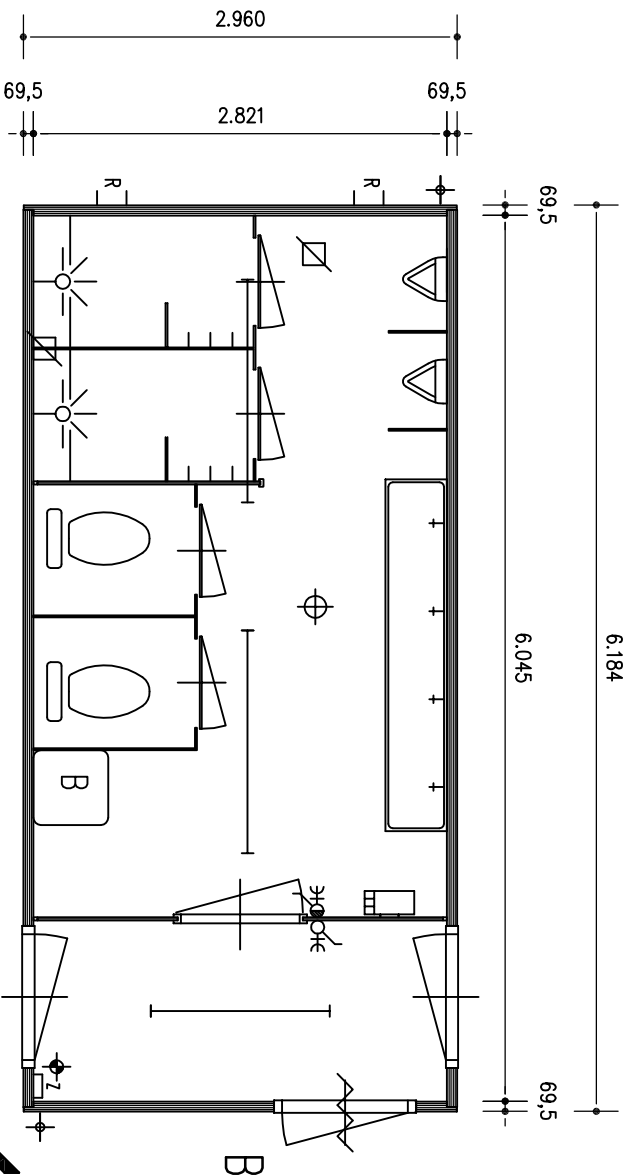

MC type 674

Directbouw b.v.

Directbouw b.v.
Postbus 18 7740 AA Coevorden
De Holwert 4 7741 KC Coevorden

T 0524 - 513043
F 0524 - 516865
E info@directbouw.nl

Benaming:
Multicab Type 674

Tekening no.:

Bld:

Onderdeel:

Plattegrond en gevels

Offerteno.:	Opdrachtgever:	GEW
Projectno.:	Projectnaam:	
Datum:	Getekend:	Schaal: 1:50/100
		Formaat: A4
		meten in mm