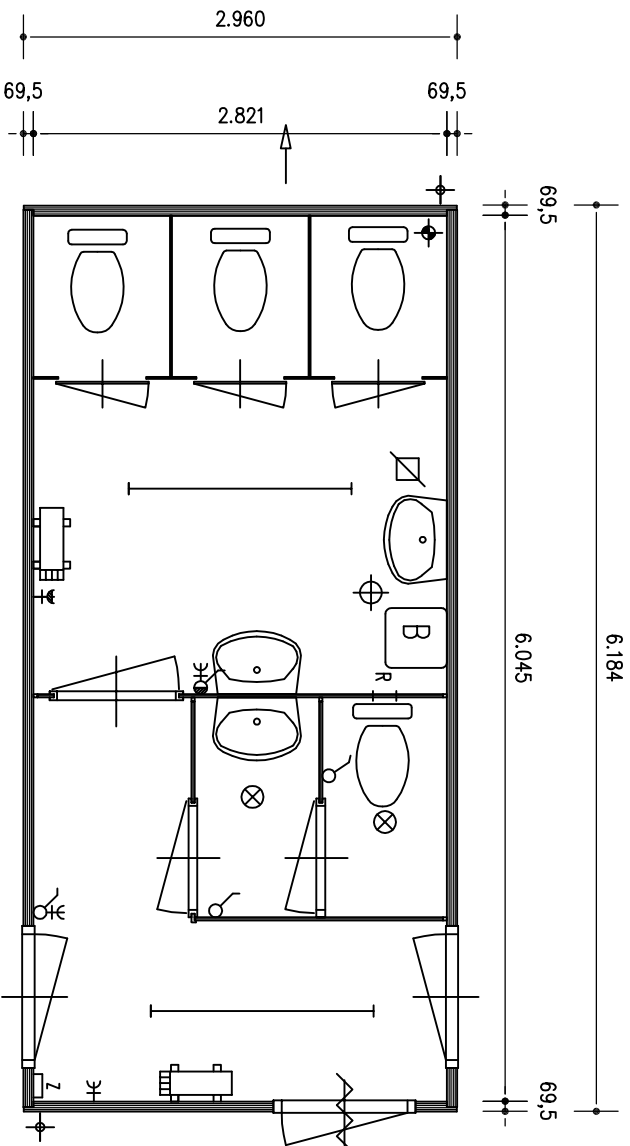

MC type 675

Directbouw b.v.

Directbouw b.v.
Postbus 18 7740 AA Coevorden
De Holwert 4 7741 KC Coevorden

T 0524 - 513043
F 0524 - 518965
E info@directbouw.nl

Benaming:
Multicab Type 675

Tekening no.:

Bld:

Onderdeel:

Plattegrond en gevels

Offerteno.:	Opdrachtgever:	GEW
Projectno.:	Projectnaam:	
Datum:	Getekend:	Schaal: 1:50/100
	Formaat: A4	meten in mm