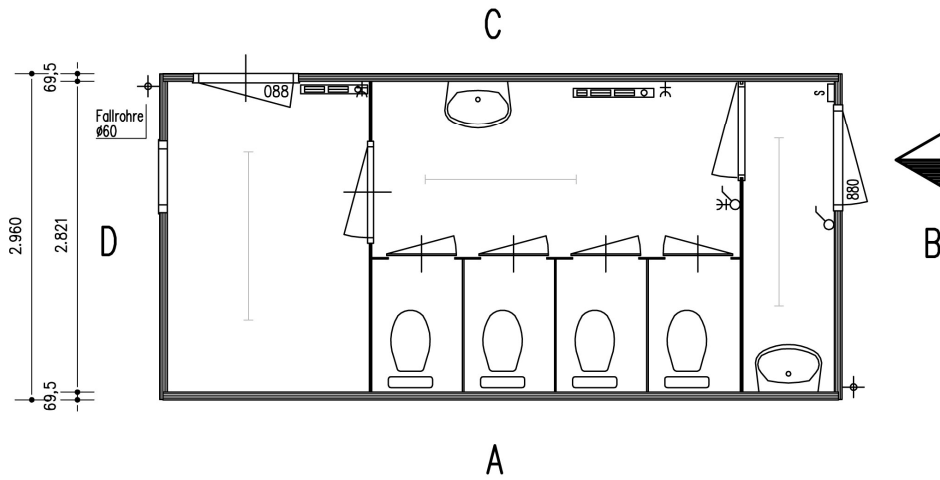

Ansicht A

Ansicht B

Ansicht C

Ansicht D

Grundriss

- Sicherungskasten, 3 Gruppen, 400 V.
- Leuchtstoffröhre 1 x 58 W
- Elektroheizung 1000 bzw. 1500 W
- Einpoliger Schalter
- Einpoliger Wechselschalter mit Einfach-Schuko-Wandsteckdose
- Einfach-Schuko-Wandsteckdose