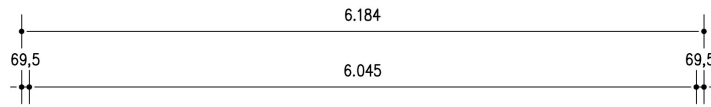

Ansicht A

Ansicht B

Ansicht C

Ansicht D

Grundriss

- Sicherungskasten, 3 Gruppen, 400 V.
- Leuchtstoffröhre 1 x 58 W
- Elektroheizung 1000 bzw. 1500 W
- Einpoliger Schalter
- Einpoliger Wechselschalter mit Einfach-Schuko-Wandsteckdose
- Einfach-Schuko-Wandsteckdose