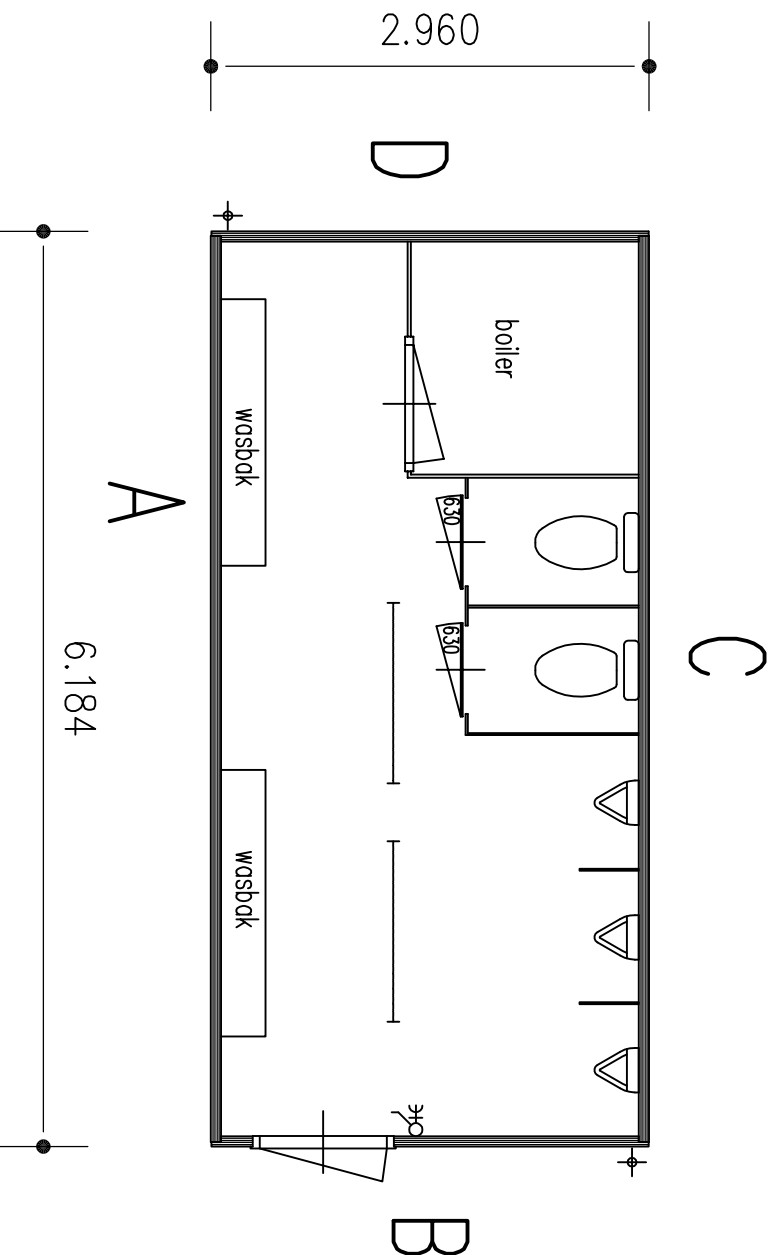

Aanzicht A

Aanzicht B

Aanzicht C

Aanzicht D

Plattegrond

Directbouw b.v.

Benaming:
Offerte tekening

Directbouw b.v.
Postbus 18 7740 AA Coevorden
De Hôwert 4 7741 KC Coevorden

T 0524 - 513043
F 0524 - 518885
E info@directbouw.nl

Tekening no.:
MC 06-001-622

Blaad:
OF 01

Onderdeel: Plattegrond en Gevels

Offerteno.:	Opmachtgever:	GEW
Projectno.:	Projectnaam: 060565	
Datum: 05-08-08	Getekend: R.S. Schaal: 1:100/50	Formaat: A3 maten in mm